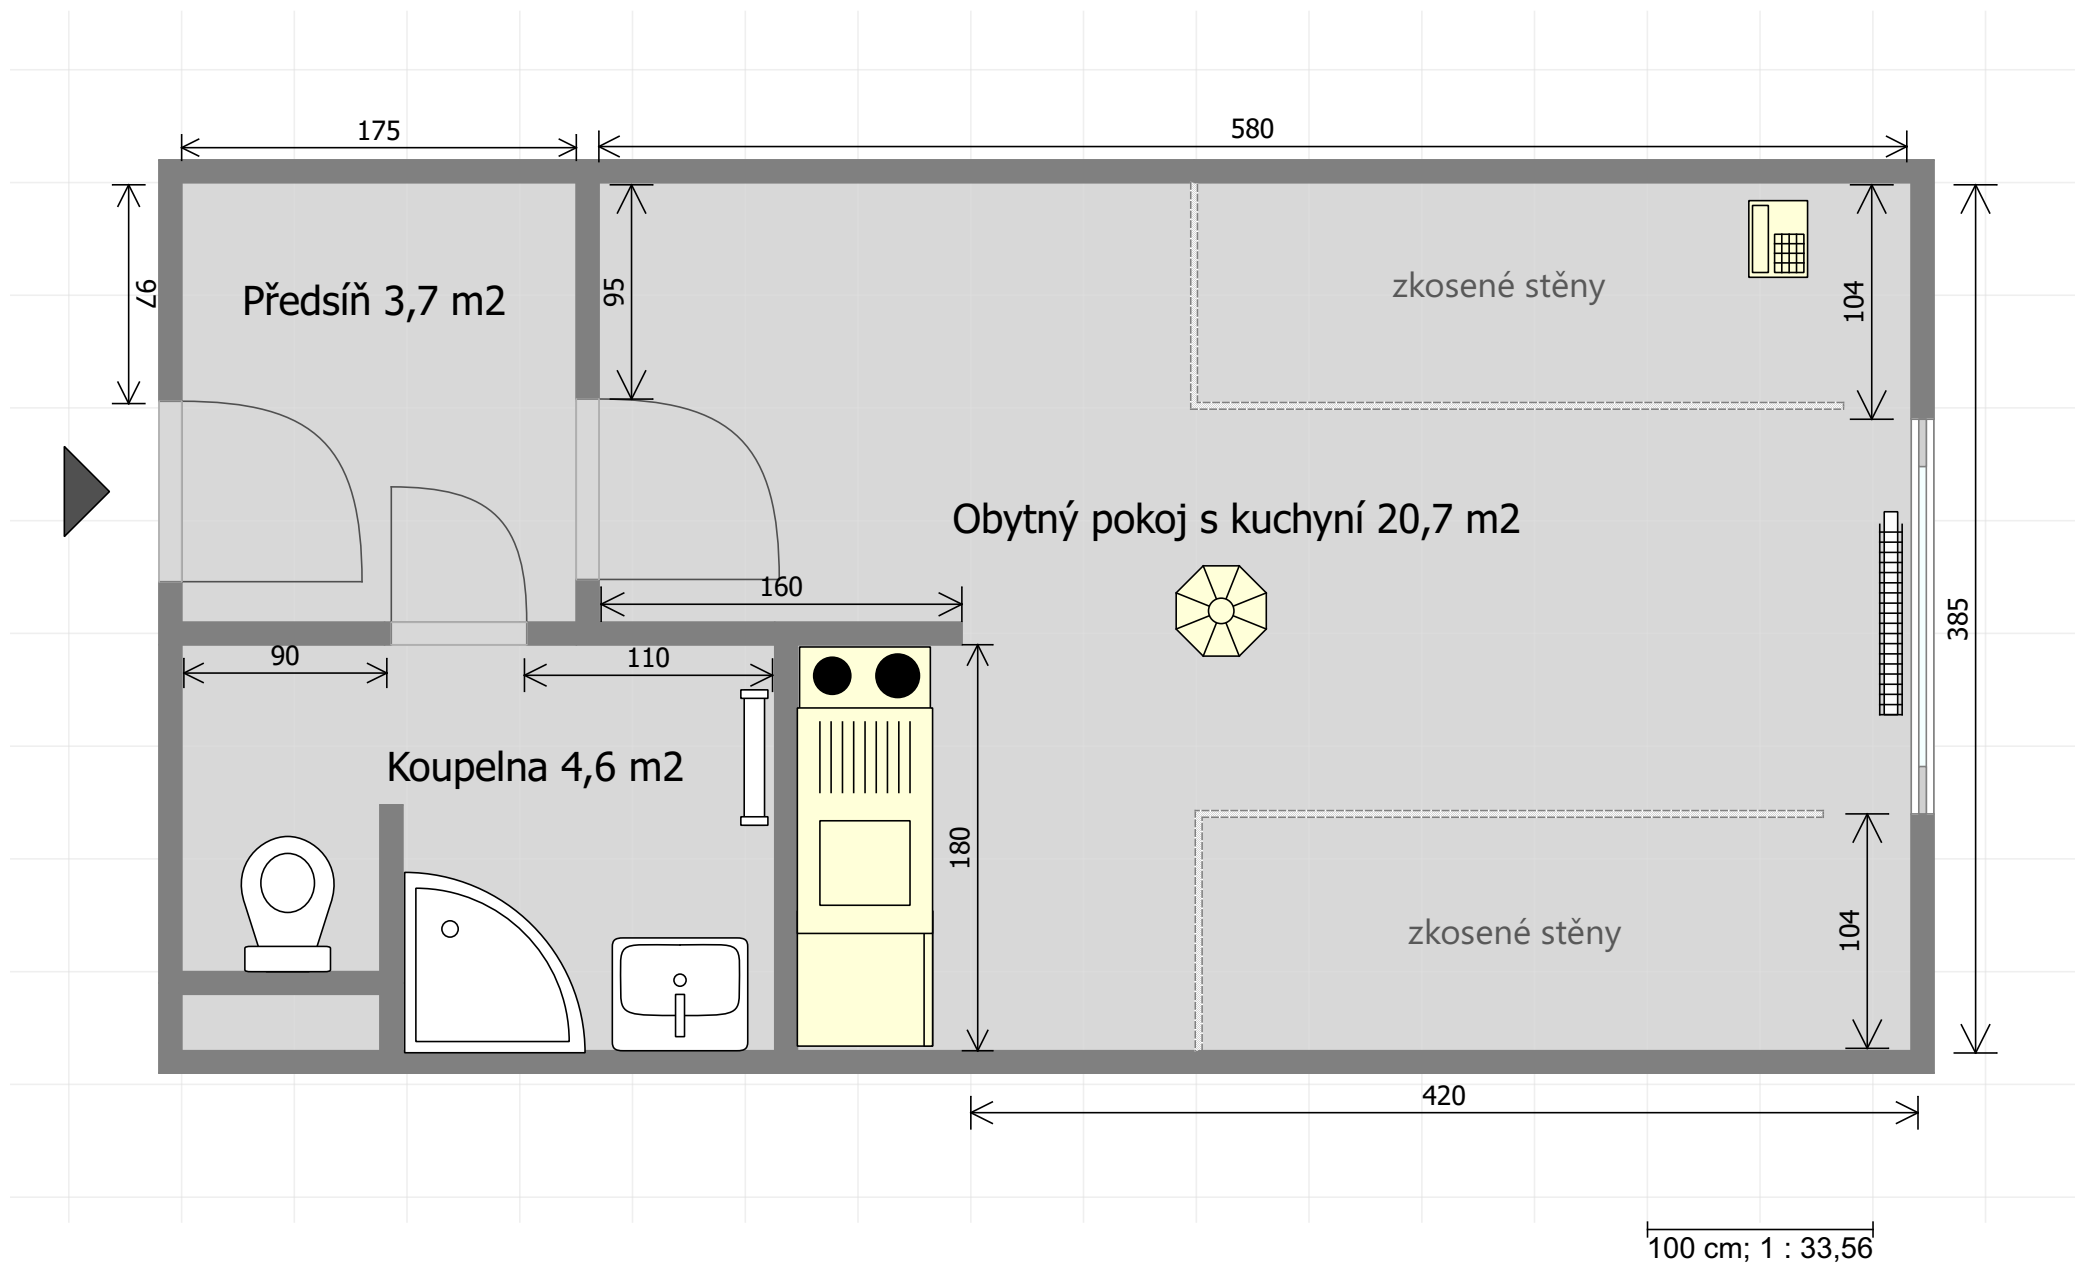

DPS Černošice byty 2. patro (podkroví)

Byty mohou být zrcadlově uspořádány